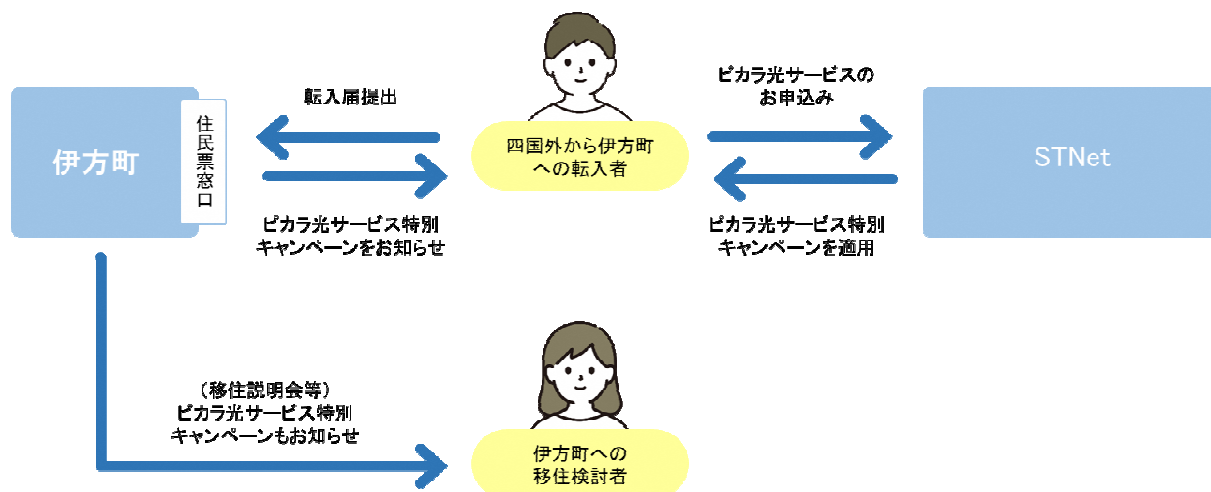

「伊方町における移住・定住促進に関する連携協定」
取組の俯瞰図

【ピカラ光サービス特別キャンペーンの概要】

- キャンペーン期間 : 2023年10月1日～2024年4月30日
(伊方町・STNet協議の上、キャンペーン期間は延長する場合があります)
- キャンペーン特典 : 四国外から伊方町へ転入された方を対象に、ピカラ光サービス(光ねっと、光でんわ)の月額基本料が開通月を含めて最大12ヵ月無料

サービス提供者	サービス名	月額基本料	特別キャンペーン
STNet	ピカラ光ねっと	4,000 円 (税込 4,400 円)※	月額基本料が 開通月を含めて 最大12ヵ月無料
	ピカラ光でんわ	500 円 (税込 550 円)	

※でんきといっしょ割コースの場合