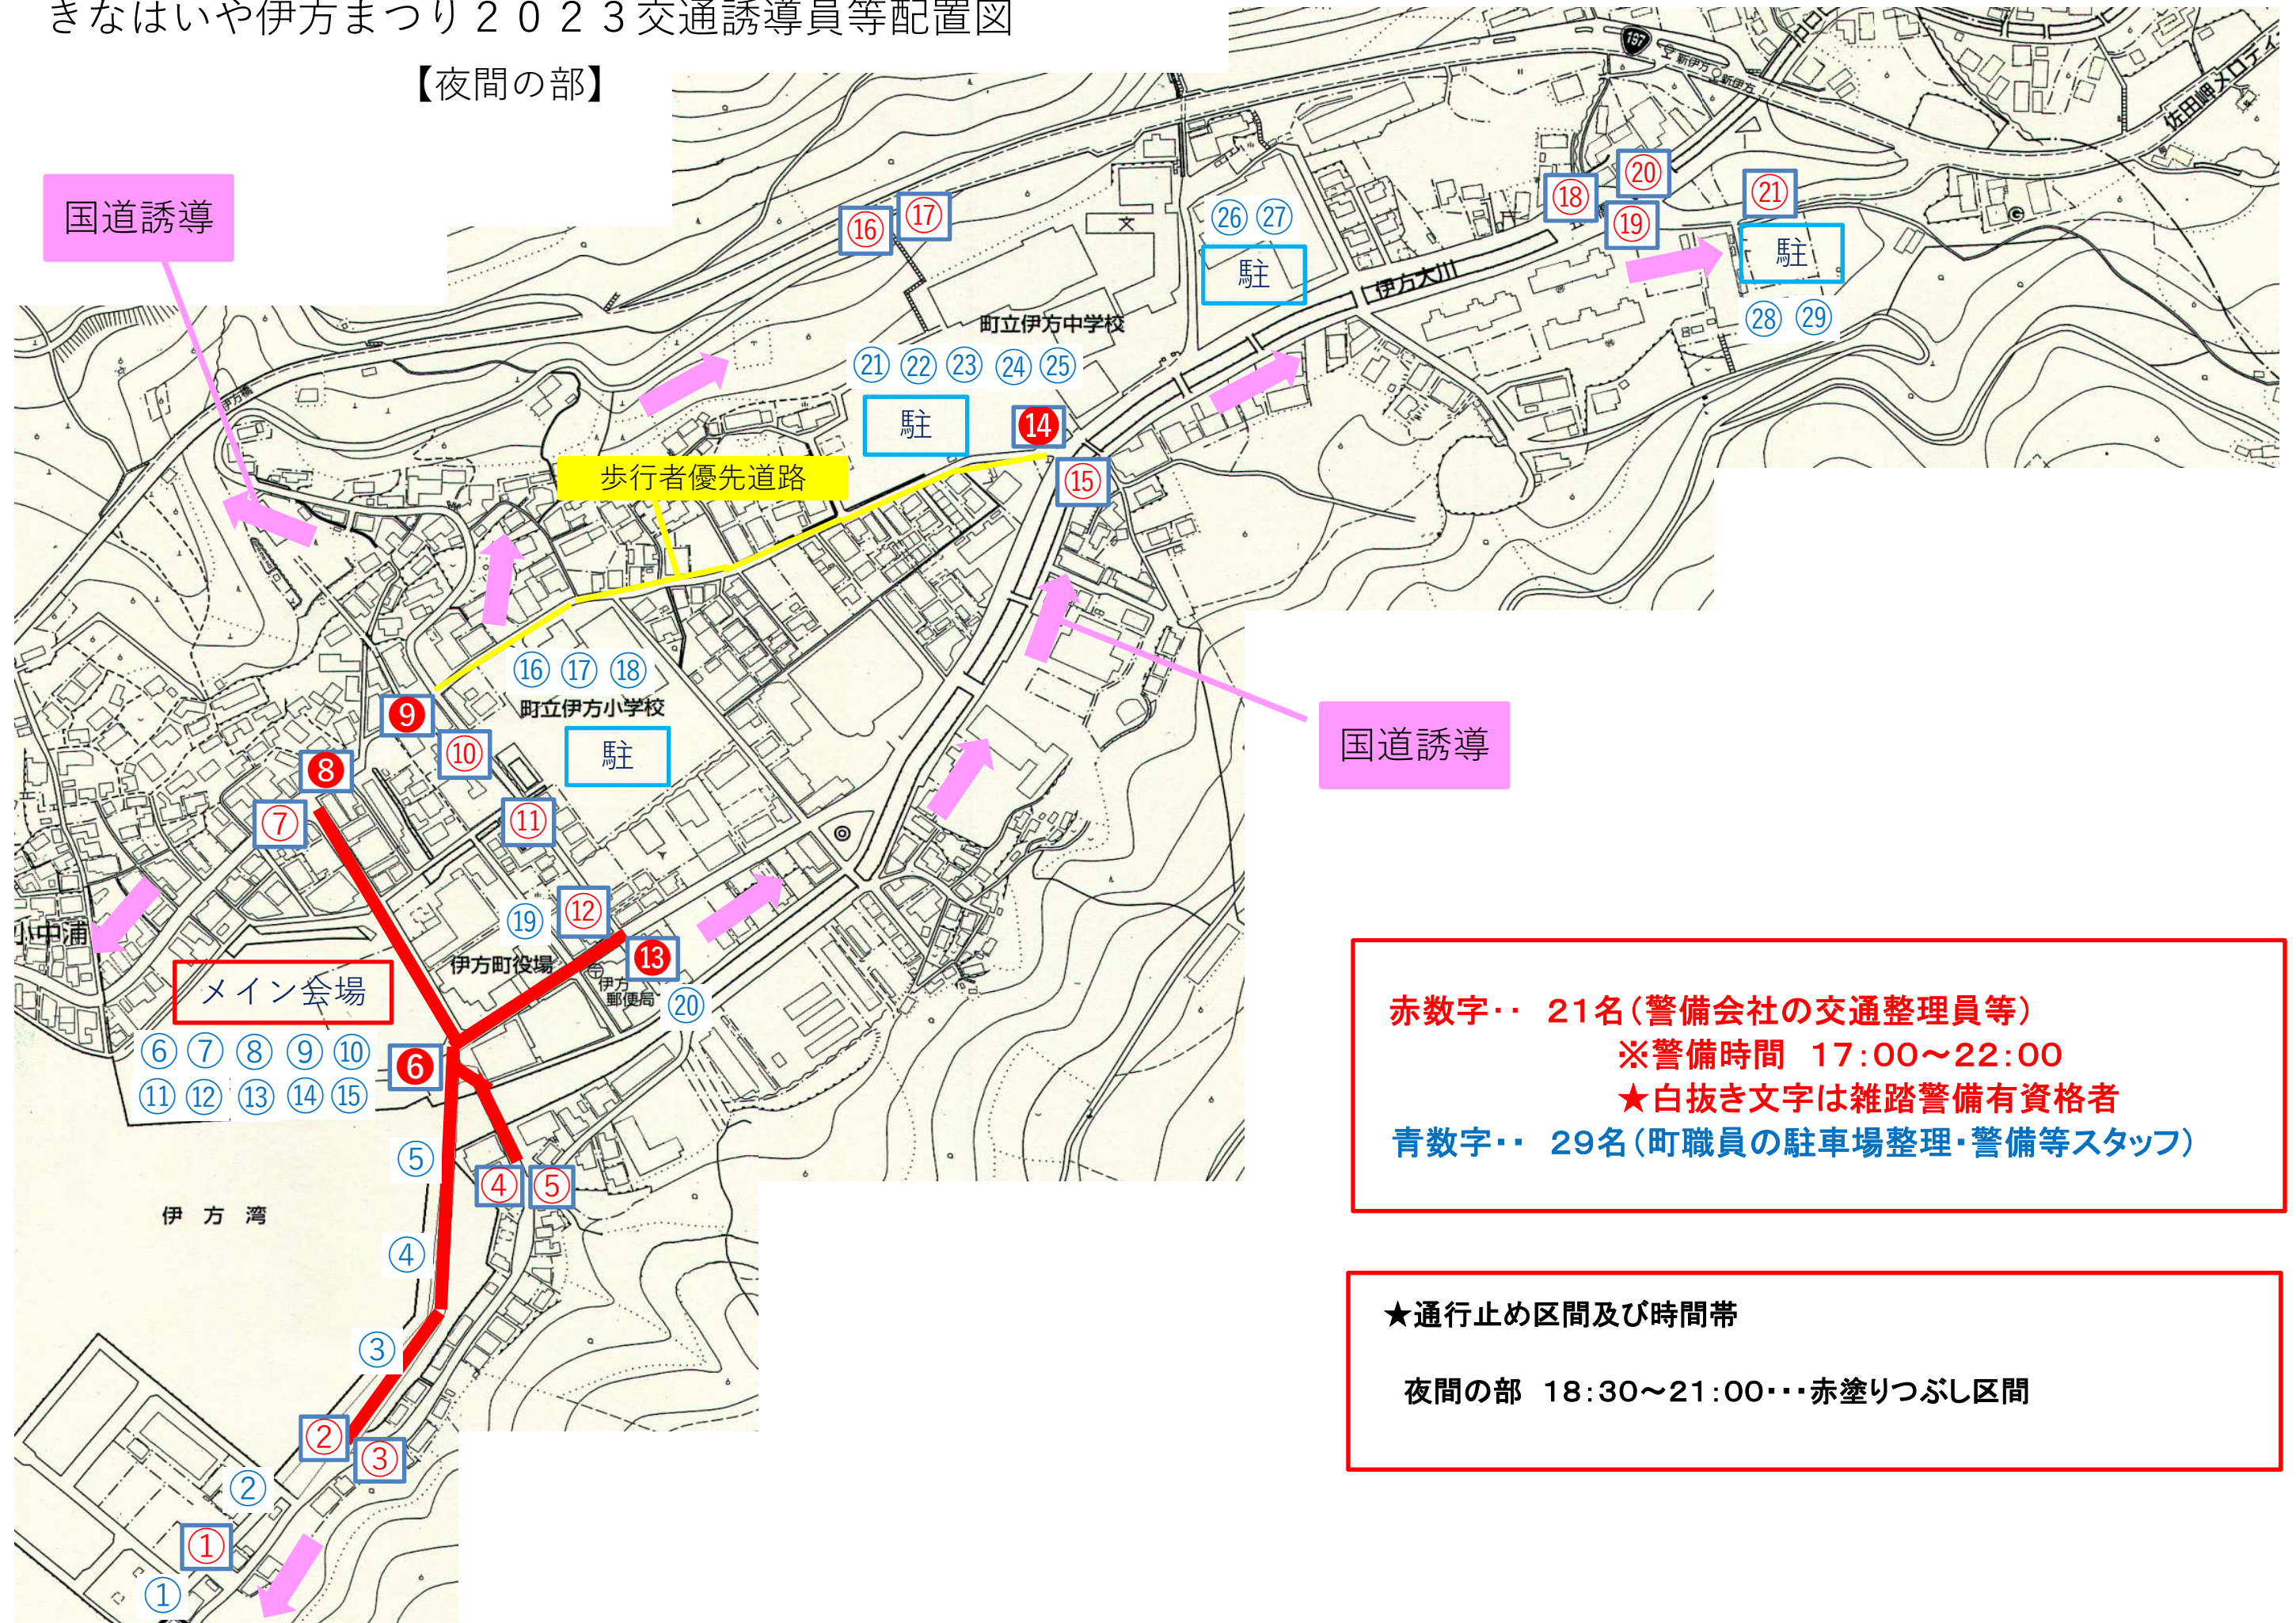

きなはいや伊方まつり2023交通誘導員等配置図

【午前中の部】

赤数字・・・ 8名(警備会社の交通整理員等)
※警備時間 9:00~17:00
(17時以降は夜間の部へ移行19名)
青数字・・・ 9名(町職員の駐車場整理・警備等スタッフ)

★通行止め区間及び時間帯
夜間の部 18:30~21:00・・・赤塗りつぶし区間

きなはいや伊方まつり2023交通誘導員等配置図

【午後の部】

赤数字・・・ 8名(警備会社の交通整理員等)
※警備時間 9:00~17:00
(17時以降は夜間の部へ移行19名)
青数字・・・ 9名(町職員の駐車場整理・警備等スタッフ)

★通行止め区間及び時間帯
夜間の部 18:30~21:00・・・赤塗りつぶし区間

きなはいや伊方まつり2023交通誘導員等配置図

【夜間の部】

赤数字・・・ 21名(警備会社の交通整理員等)
 ※警備時間 17:00～22:00
 ★白抜き文字は雑踏警備有資格者
 青数字・・・ 29名(町職員の駐車場整理・警備等スタッフ)

★通行止め区間及び時間帯
 夜間の部 18:30～21:00・・・赤塗りつぶし区間