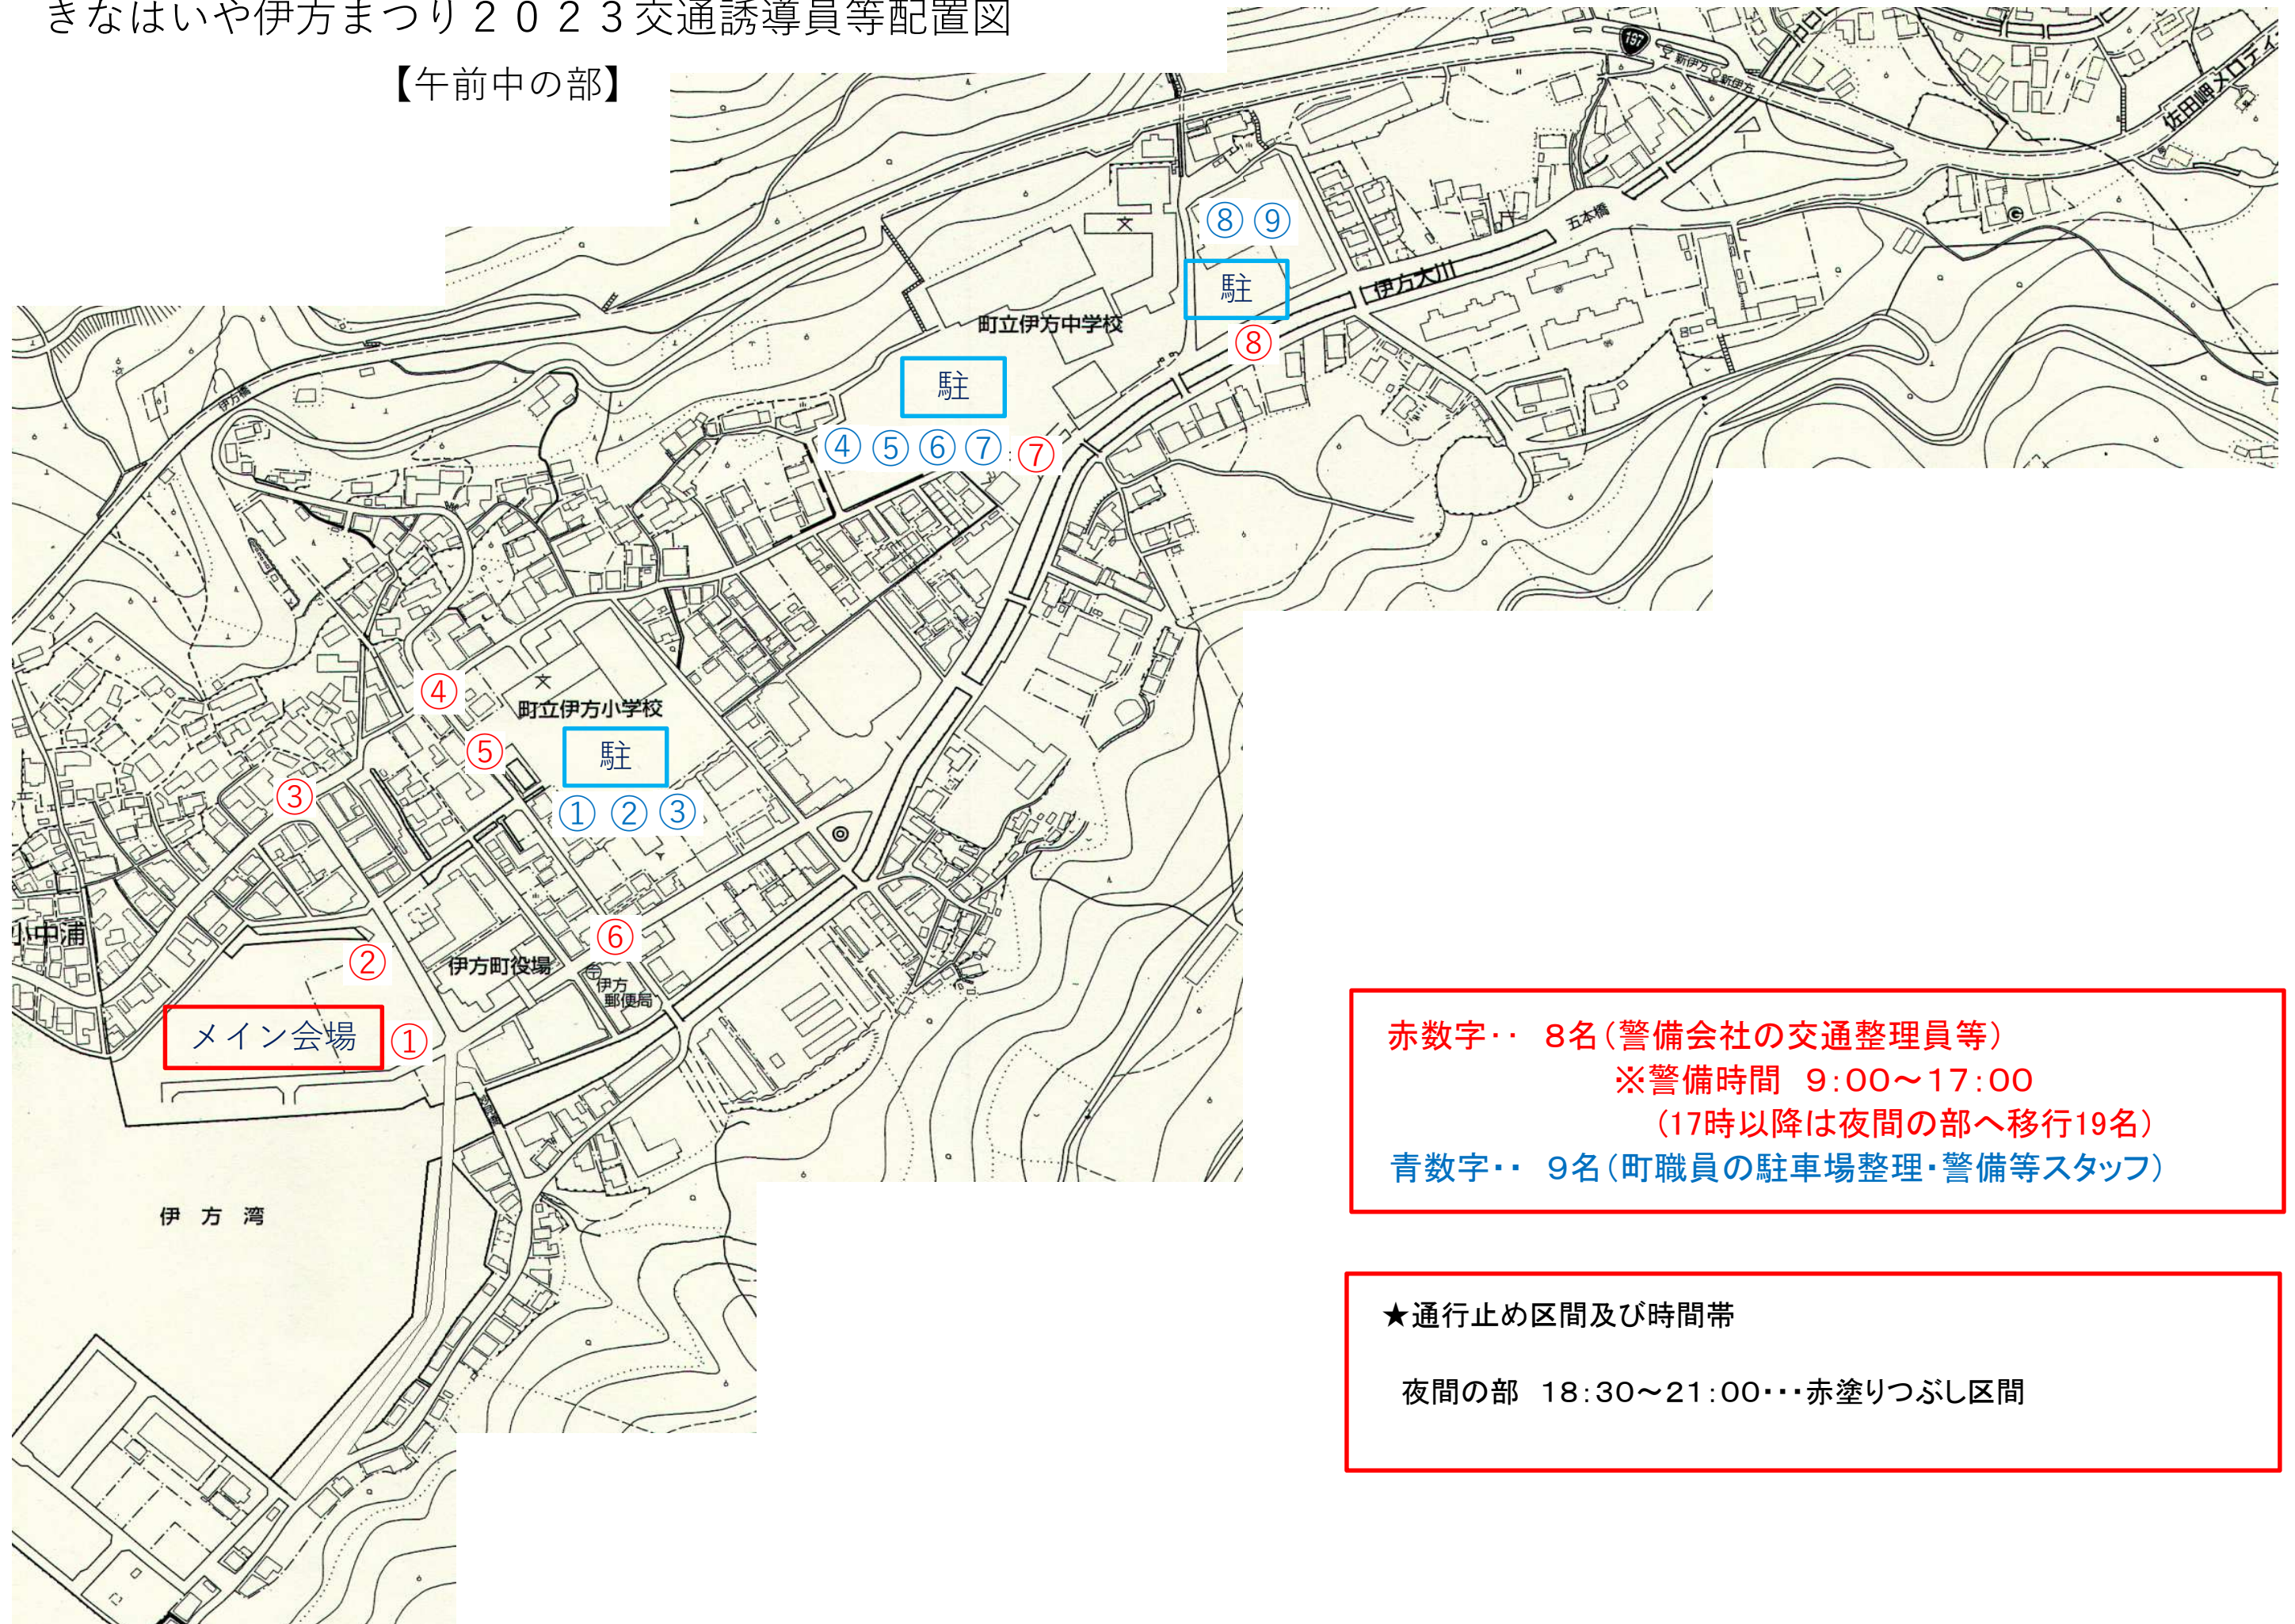

きなはいや伊方まつり2023交通誘導員等配置図

【午前中の部】

赤数字・・・ 8名(警備会社の交通整理員等)
※警備時間 9:00~17:00
(17時以降は夜間の部へ移行19名)
青数字・・・ 9名(町職員の駐車場整理・警備等スタッフ)

★通行止め区間及び時間帯
夜間の部 18:30~21:00・・・赤塗りつぶし区間

きなはいや伊方まつり2023交通誘導員等配置図

【午後の部】

赤数字・・・ 8名(警備会社の交通整理員等)
※警備時間 9:00~17:00
(17時以降は夜間の部へ移行19名)
青数字・・・ 9名(町職員の駐車場整理・警備等スタッフ)

★通行止め区間及び時間帯
夜間の部 18:30~21:00・・・赤塗りつぶし区間

きなはいや伊方まつり2023交通誘導員等配置図

【夜間の部】

赤数字・・・ 21名(警備会社の交通整理員等)
 ※警備時間 17:00～22:00
 ★白抜き文字は雑踏警備有資格者
 青数字・・・ 29名(町職員の駐車場整理・警備等スタッフ)

★通行止め区間及び時間帯
 夜間の部 18:30～21:00・・・赤塗りつぶし区間