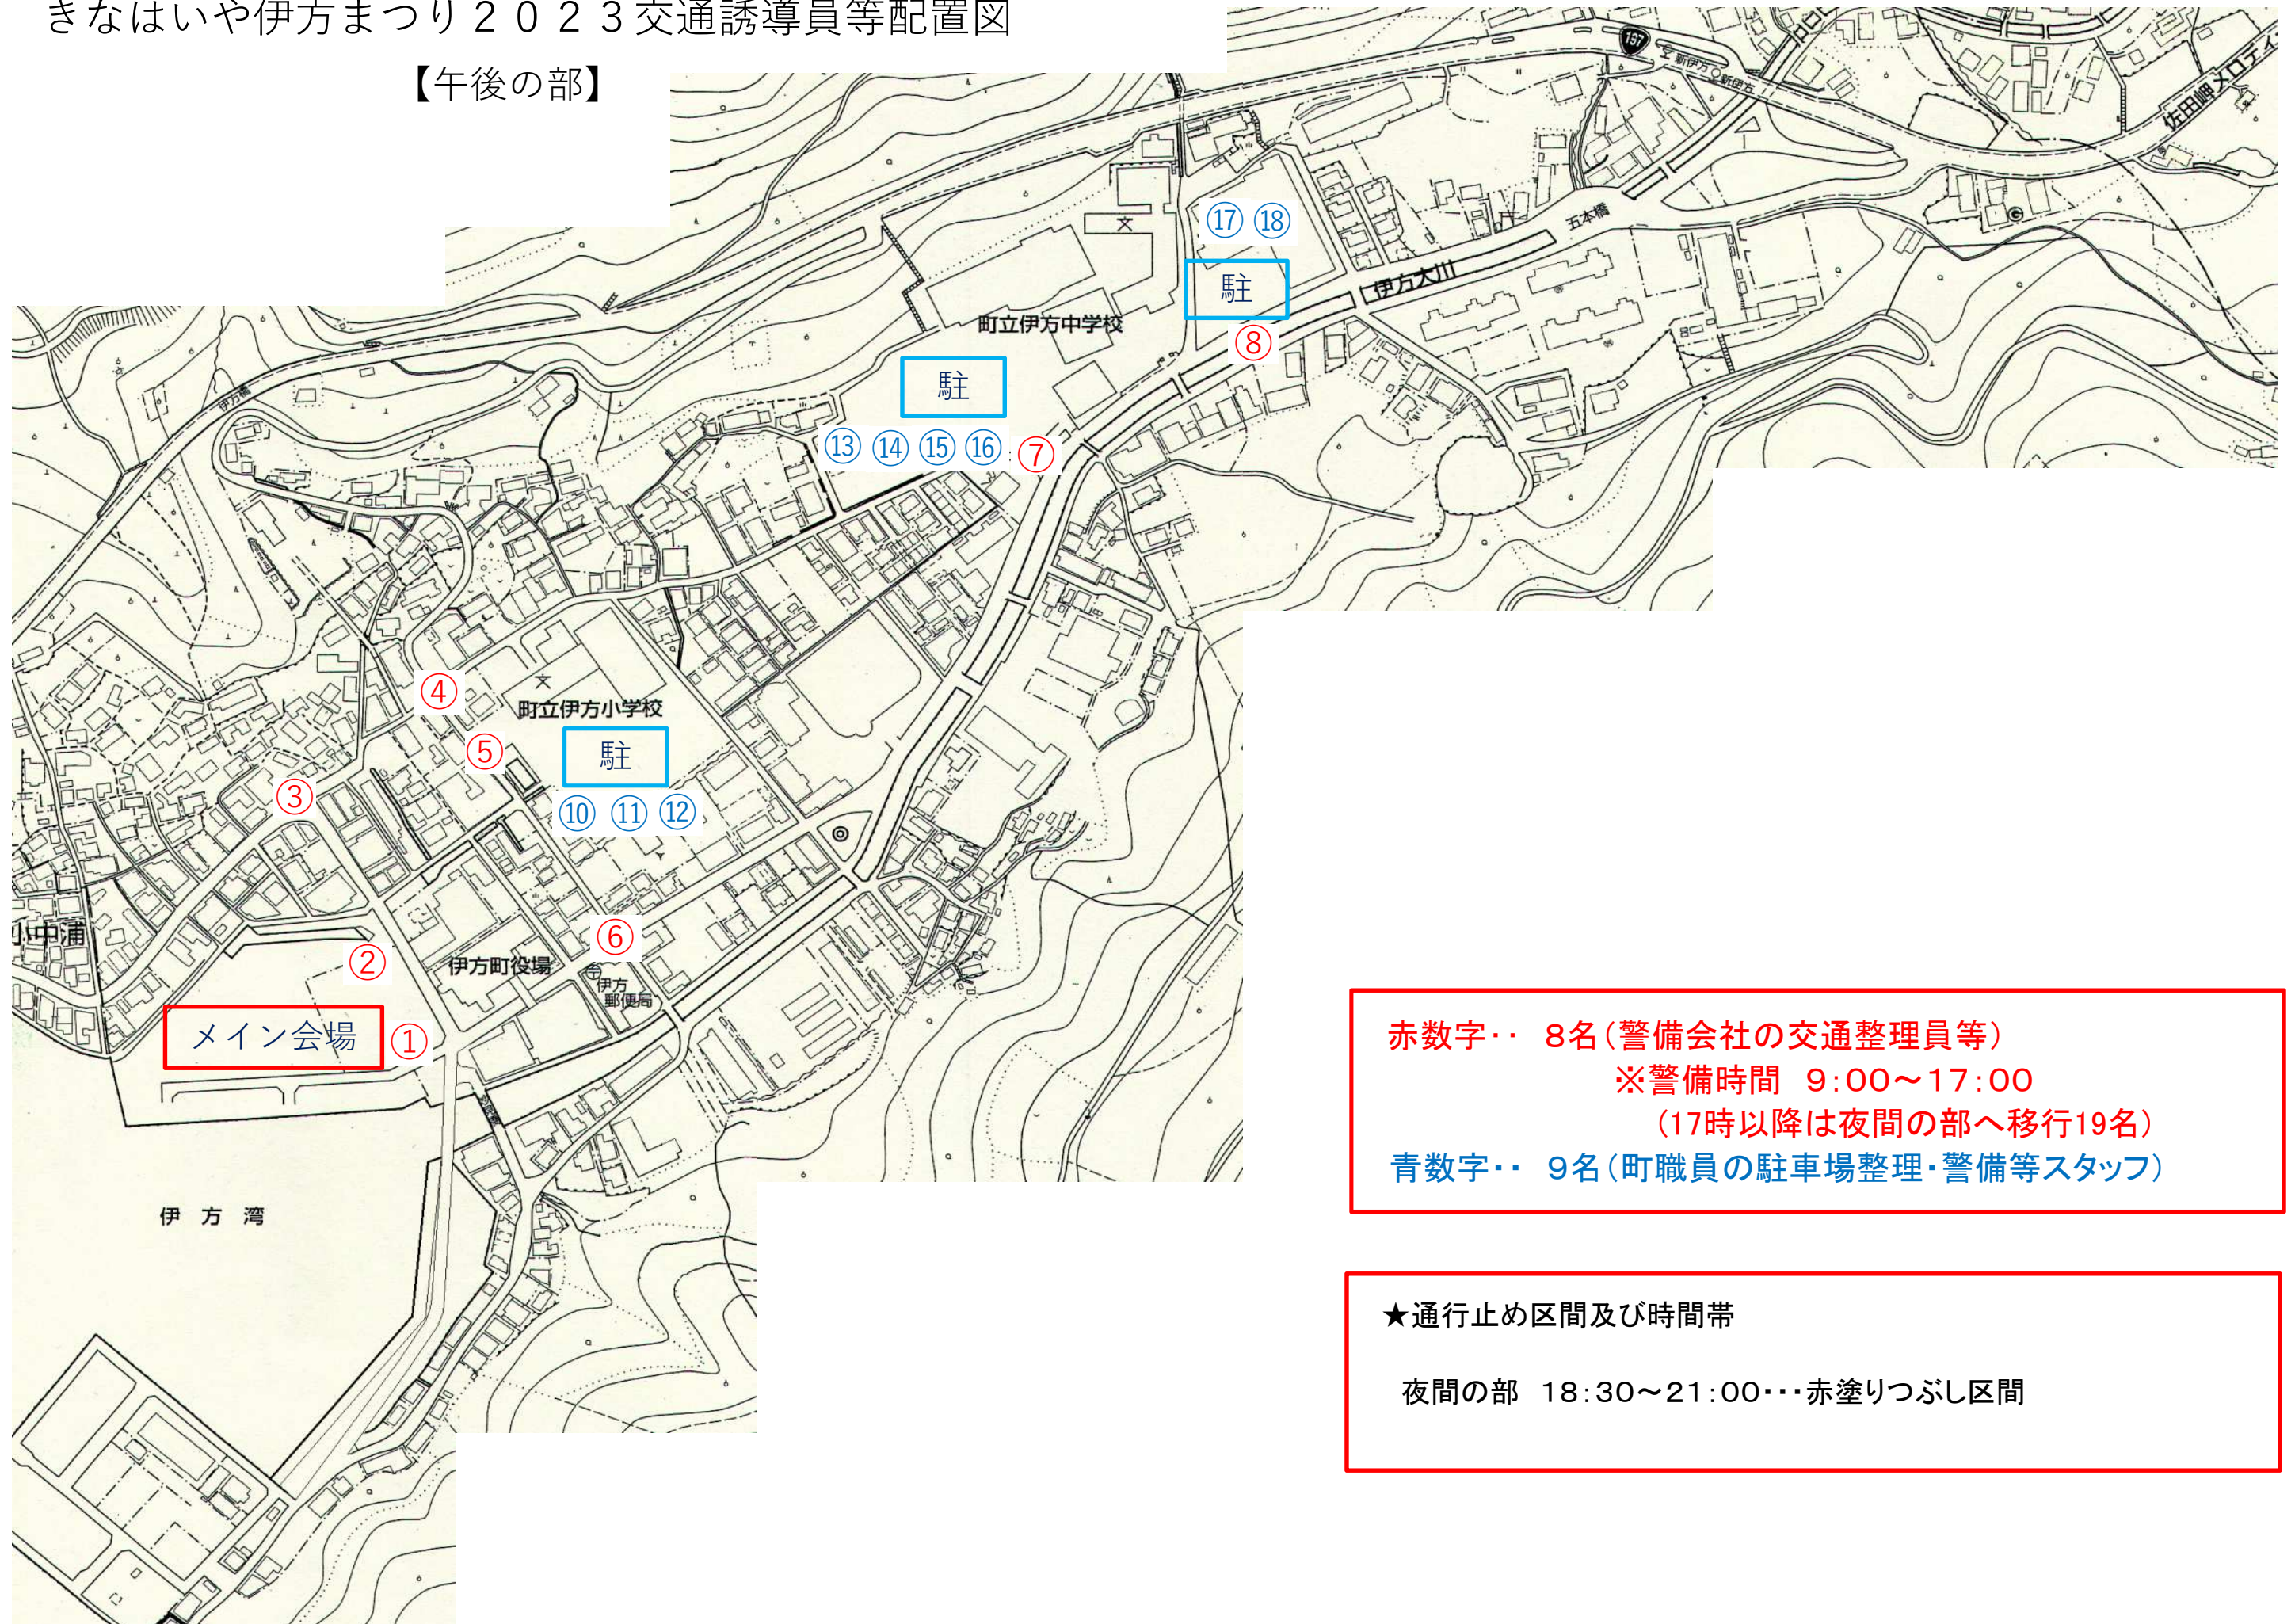

きなはいや伊方まつり2023交通誘導員等配置図

【午前中の部】

赤数字・・・ 8名(警備会社の交通整理員等)
※警備時間 9:00~17:00
(17時以降は夜間の部へ移行19名)
青数字・・・ 9名(町職員の駐車場整理・警備等スタッフ)

★通行止め区間及び時間帯
夜間の部 18:30~21:00・・・赤塗りつぶし区間

きなはいや伊方まつり2023交通誘導員等配置図

【午後の部】

赤数字・・・ 8名(警備会社の交通整理員等)
※警備時間 9:00~17:00
(17時以降は夜間の部へ移行19名)
青数字・・・ 9名(町職員の駐車場整理・警備等スタッフ)

★通行止め区間及び時間帯
夜間の部 18:30~21:00・・・赤塗りつぶし区間

きなはいや伊方まつり2023交通誘導員等配置図

【夜間の部】

赤数字・・・ 21名(警備会社の交通整理員等)
 ※警備時間 17:00～22:00
 ★白抜き文字は雑踏警備有資格者
 青数字・・・ 29名(町職員の駐車場整理・警備等スタッフ)

★通行止め区間及び時間帯
 夜間の部 18:30～21:00・・・赤塗りつぶし区間