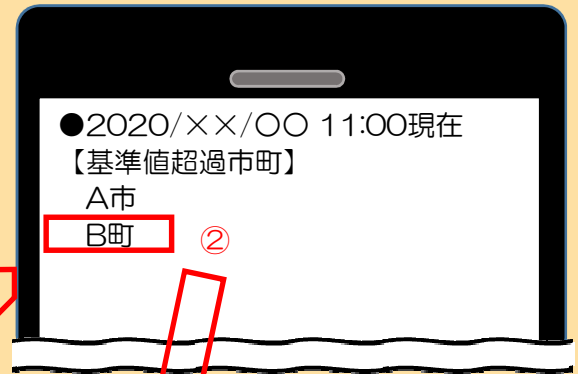

土砂災害危険度情報の愛媛県防災メールでの配信を始めます

～土砂災害による人的被害ゼロを目指して～

愛媛県防災メールの配信情報に、令和2年5月26日（火）から地域毎の土砂災害発生の危険度の高まりを示す「土砂災害危険度情報」が、加わります。

【土砂災害危険度情報とは】

住民の皆さまの避難行動の参考となるよう、大雨による土砂災害発生の危険度の高まりを1kmメッシュ毎に色分けして示す情報。愛媛県防災メールでは、土砂災害警戒情報発表の後に、登録した各市町の地域の土砂災害発生の危険度が高まった時に配信します。

【愛媛県防災メールとは】

地震・津波・気象注警報、土砂災害警戒情報や市町からの避難勧告・指示、避難所開設などの防災情報や緊急のお知らせをメールで配信するサービス。

配信文例

①をクリックすると

②をクリックすると

市町のどこの地域で土砂災害発生の危険度が高まっているか確認できるよ。

愛媛県防災メールの登録方法

- QRコードを利用する場合
  右のQRコードを読み取り、空メールを送信して下さい。

- QRコードが読み取れない場合
  「bousai.ehime-pref@ehime-pref.ktaiwork.jp」へ直接空メールを送信して下さい。

【愛媛県防災メール利用の注意点】

- ・無料でご利用いただけますが、通信に要する費用（パケット料）は、ご利用される方の負担となります。
- ・ご利用環境によっては、電子メールの着信に遅延が生じたり、着信できないことがあります。
- ・その他、詳細な設定方法などは、以下のページをご確認ください。

<http://www.pref.ehime.jp/bosai/bosaimail.html>

お問い合わせ先

愛媛県砂防課 TEL：089（912）2700