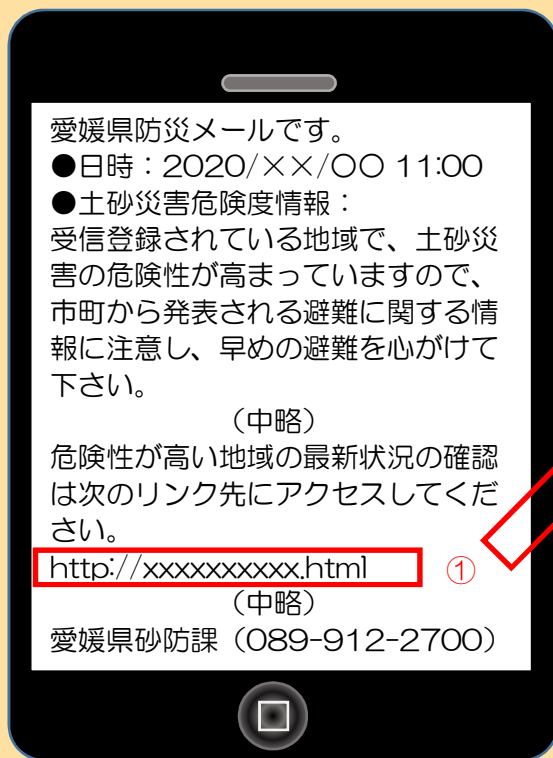

土砂災害危険度情報の愛媛県防災メールでの配信を始めます

～土砂災害による人的被害ゼロを目指して～

愛媛県防災メールの配信情報に、令和2年5月26日（火）から地域毎の土砂災害発生の危険度の高まりを示す「土砂災害危険度情報」が、加わります。

【土砂災害危険度情報とは】

住民の皆さまの避難行動の参考となるよう、大雨による土砂災害発生の危険度の高まりを1kmメッシュ毎に色分けして示す情報。愛媛県防災メールでは、土砂災害警戒情報発表の後に、登録した各市町の地域の土砂災害発生の危険度が高まった時に配信します。

【愛媛県防災メールとは】

地震・津波・気象注警報、土砂災害警戒情報や市町からの避難勧告・指示、避難所開設などの防災情報や緊急のお知らせをメールで配信するサービス。

配信文例

①をクリックすると