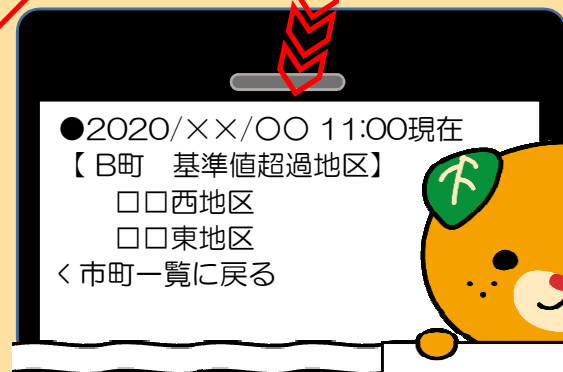

市町のどこの地域で土砂災害発生の危険度が高まっているか確認できるよ。

愛媛県防災メールの登録方法

- QRコードを利用する場合
  右のQRコードを読み取り、空メールを送信して下さい。

- QRコードが読み取れない場合
  「bousai.ehime-pref@ehime-pref.ktaiwork.jp」へ直接空メールを送信して下さい。

【愛媛県防災メール利用の注意点】

- ・無料でご利用いただけますが、通信に要する費用（パケット料）は、ご利用される方の負担となります。
- ・ご利用環境によっては、電子メールの着信に遅延が生じたり、着信できないことがあります。
- ・その他、詳細な設定方法などは、以下のページをご確認ください。

<http://www.pref.ehime.jp/bosai/bosaimail.html>

お問い合わせ先

愛媛県砂防課 TEL：089（912）2700