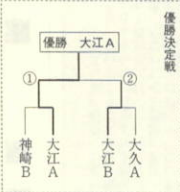

高茂牛まるごとバーベキュー

春風そよぐ高茂草原

は、会場に特設された手作りブランコや草すべりのそりが子どもたちの人気を集め、楽しそうに遊ぶ子どもたちの声が、いつまでも高茂草原に響いていました。

爽やかな高原でバーベキュー楽しむ

そよ風が肌に心地よく吹く高茂草原で、四月二十九日「ももろモオフェスティバル」(こつて組主催、会長 亀井郁徳)が開催され、たくさん家族連れが訪れました。

バーベキューの匂いが漂う会場では、太鼓集団「風」による和太鼓の演奏やフォークグループのミニライブ、女性陣の腕相撲などが行われ、大いに盛り上がりました。また、お楽しみ抽選会では特産品などの豪華景品を引き当てた家族から嬉しそうなお歓声が上がっていました。

ビール片手に高茂牛のバーベキューを堪能する大人たちの傍らで

まちの話題

海の幸バーベキュー堪能

恒例の地引網では、合同で訪れた親子連れらが一斉に網を引き、網が陸に上がる、子どもたちは大人の肩越しに獲物のかかった網の中を覗き込み、「この魚は何?」と尋ねたり「触らせて」と、ねだる子どもたちでたちまち網の周りは一杯になりました。

親子で地引網体験

また、獲れたてのアジやサザエやイカなど、海鮮バーベキューを楽しむ家族連れで溢れる会場内では、子

ども相撲やゲーム、特産品が当たる抽選会が行われるなど、終日賑やかな笑い声が響き、楽しいムードに包まれていました。

春風さわやか佐田岬を歩く

十万歩ウォーク

川之浜付近を歩く参加者

家族連れとそれぞれ自分たちで合わせたコースを、それぞれのペースでゴールを目指しました。

参加者は時折足を止め、額に流れる心地よい汗を拭いながら、山の緑や眼下に広がる雄大な宇和海に見とれ、佐田岬半島の自然を満喫しているようでした。

佐田岬半島を徒歩で横断する「佐田岬ふるさと十万歩ウォーク」(佐田岬広域観光推進協議会、愛媛新聞社主催)が二十四日あり、県内外からの参加者約三百三十人が新緑の佐田岬半島踏破に挑戦しました。

西予市三瓶町から三崎町までの五七・五キロを歩ききるチャレンジコースと各町内間のみを歩くコースが設けられており、友人、職場の仲間、

ゲートボールに熱い汗

元気な老人クラブ

ともしない、老人の方々の気合の入ったプレイは大いに会場を沸かせていました。

試合の結果は次のとおりです。

白熱した好ゲーム

町老人クラブ連合会では、五月十一日(火)瀬戸球場で春季ゲートボール大会を開催し、老人の方々が快晴の中、熱戦を繰り広げました。

大会には各地区から十六チームも参加があり、どのチームも日頃の熱心な練習の成果が伺える、実力の伯仲した好ゲームを展開しました。

この日は、朝から初夏を思わせるようなきつい日差しが照りつける中、熱さなどもの

3位 大江Aチーム

又、今回惜しくも敗れた皆さん、次回の優勝を目指して頑張ってください。