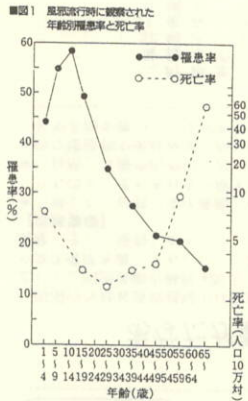

ヘルスアイ

風邪を

予防するために

せきやクシャミ、鼻水、鼻づまり、そして喉の痛みと発熱。今年も風邪の季節がやってきました。風邪の原因は大部分がウイルスによるといわれていますが、その代表は何といってもインフルエンザだろ。過去に何度も大流行して、多数の死者を出したことを忘れてはならない。

年の瀬から新年にかけては何かと無理をしやすいシーズン。体調を崩してインフルエンザにかかる人も多くなります。いまだに特効薬もない上、予防のためのワクチンも集団接種から任意接種に変わり、インフルエンザ予防体制も変化してきている。この冬の風邪対策を考えてみましょう。

風邪に

かからないために

では、かからないようにするにはどうすればよいのでしょうか。

①薄着の癖をつけること。
皮膚の鍛錬は、自律神経の働きを強める作用があるので、少しぐらいの気温の変化があっても、体が適応できるようなる。そうすると気温の変化があっても体調が崩れにくい。鼻や喉の粘膜にウイルスが飛び込んできて、増殖しにくくなるらしい。その意味で、毎日数分の乾布摩擦も効果が期待できる。

かかってしまった場合はどうするか

特効薬がないので、高熱が出て体の節々が痛んでつらいときは、解熱剤や鎮痛剤を使う。せきが出るときにはせき止めを使うことも必要。というように症状に合わせて薬を使って、体の持っている自然の治癒力と

併せて治す必要がある。

ひき初めに無理をしまつと、喉や鼻にとどまっていたウイルスが、体の奥まで侵入して重い合併症を起すこともある。初期のうちには治す努力をすることが大切です。

昔から言われている卵酒の効果は、発汗や早寝してよく眠ることに意味がある。睡眠不足は体力を落とす最大の原因になるので気をつけましょう。

「風邪は万病のもと」とよくいわれる。日頃から、かからないように心掛け、かかった場合は、早めに治すことが大切です。風邪を防いで、健康にこの冬を乗り切りたいですね。

抵抗力をつける栄養

たっぷりのメニュー

ちよつとした不調ぐらいなら自分の力で治してしまえる力を持つている私たちの体、その力をしっかり引き出してくれる、良質のたんぱく質やビタミンがたっぷりのメニューを紹介しましょう。

【レモン汁】
材料○レモン汁 レモン 1/2個分 ○はちみつ 大さじ1 ○熱湯 150℃C ○レモンの薄切り 一枚
作り方 カップにレモン汁とはちみつを入れ、熱湯を注ぎ、仕上げにレモンの薄切りを添える。

【洋風おじや】
材料○人参・セロリ・ピーマン 各二十g ○玉ねぎ・キャベツ 各四十g ○ペーコン 一枚 ○ご飯 百g スープ 一カップ ○塩・こしょう 少々
作り方 ①野菜類は七、八mmの角切りに。ペーコンも同様に切る。
②鍋に①とスープを入れて煮立て、野菜が柔らかくなるまで中弱火で煮る。
③②にご飯を加えてひと煮たちさせ、塩、こしょうで味を整える。

※材料は全て一人分です。