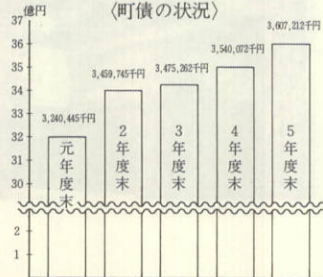

瀬戸つどいの里
も整備されました!

(3)

特別会計決算

(単位:千円)

会計名	予算額	歳入額	歳出額	差引額
国民健康 事業勘定	387,661	371,955	370,993	962
保険事業 直診勘定	169,910	95,689	166,280	△70,591
老人保健事業	420,373	392,169	389,799	2,370
簡易水道事業	86,505	81,987	81,987	0
港湾整備事業	488	316	316	0
土地取得事業	53,112	53,764	26,584	27,180
住宅新築資金等貸付事業	12,150	10,324	9,544	780
学校給食事業	13,602	12,202	12,198	4
小規模下水道事業	895	849	467	382

〈町債の状況〉

10月臨時議会
去る十月二十四日、第二三八回臨時議会が開かれ、公有水面埋立地の用途の変更の許可に関する答申について上程されました。審議の結果、原案どおり可決されました。

一般会計決算

歳入総額	43億8,573万7千円
歳出総額	43億2,626万4千円
歳入歳出差引額	5,947万3千円
翌年度繰越額	5,941万9千円

歳入歳出を前年度と比較しますと、歳入は1,255,687千円(40.1%)、歳出は1,268,926千円(41.5%)とそれぞれ大幅な増額となりました。これは公共施設(瀬戸中学校・総合体育館)整備に975,298千円と、また災害の復旧に225,999千円を要したことなどが大きな要因となっています。