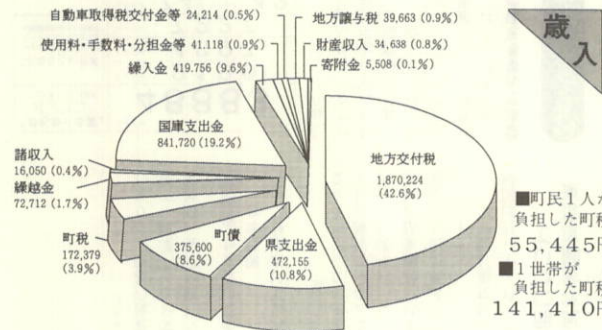

瀬戸つどいの里
も整備されました!

(3)

特別会計決算

(単位:千円)

会計名	予算額	歳入額	歳出額	差引額
国民健康 事業勘定	387,661	371,955	370,993	962
保険事業 直診勘定	169,910	95,689	166,280	△70,591
老人保健事業	420,373	392,169	389,799	2,370
簡易水道事業	86,505	81,987	81,987	0
港湾整備事業	488	316	316	0
土地取得事業	53,112	53,764	26,584	27,180
住宅新築資金等貸付事業	12,150	10,324	9,544	780
学校給食事業	13,602	12,202	12,198	4
小規模下水道事業	895	849	467	382

〈町債の状況〉

10月臨時議会
去る十月二十四日、第二三八回臨時議会が開かれ、公有水面埋立地の用途の変更の許可に関する答申について上程されました。審議の結果、原案どおり可決されました。

一般会計決算

歳入総額	43億8,573万7千円
歳出総額	43億2,626万4千円
歳入歳出差引額	5,947万3千円
翌年度繰越額	5,941万9千円

歳入歳出を前年度と比較しますと、歳入は1,255,687千円(40.1%)、歳出は1,268,926千円(41.5%)とそれぞれ大幅な増額となりました。これは公共施設(瀬戸中学校・総合体育館)整備に975,298千円と、また災害の復旧に225,999千円を要したことなどが大きな要因となっています。

歳入

■町民1人が負担した町税
55,445円
■1世帯が負担した町税
141,410円

【町税の内訳】

172,379千円

歳出

■町民1人当りに使われた金額
1,391,529円
■1世帯に使われた金額
3,549,027円

平成5年度

決算状況報告