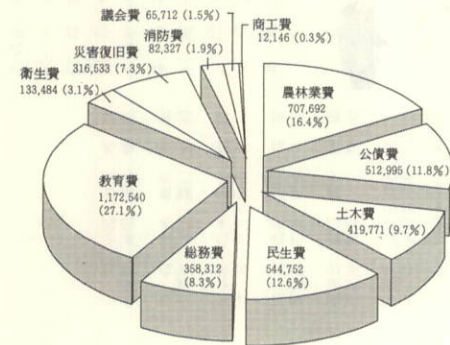

瀬戸つどいの里
も整備されました!

(3)

特別会計決算

(単位:千円)

会計名	予算額	歳入額	歳出額	差引額
国民健康 事業勘定	387,661	371,955	370,993	962
保険事業 直診勘定	169,910	95,689	166,280	△70,591
老人保健事業	420,373	392,169	389,799	2,370
簡易水道事業	86,505	81,987	81,987	0
港湾整備事業	488	316	316	0
土地取得事業	53,112	53,764	26,584	27,180
住宅新築資金等貸付事業	12,150	10,324	9,544	780
学校給食事業	13,602	12,202	12,198	4
小規模下水道事業	895	849	467	382

〈町債の状況〉

10月臨時議会
去る十月二十四日、第二三八回臨時議会が開かれ、公有水面埋立地の用途の変更の許可に関する答申について上程されました。審議の結果、原案どおり可決されました。

一般会計決算

歳入総額	43億8,573万7千円
歳出総額	43億2,626万4千円
歳入歳出差引額	5,947万3千円
翌年度繰越額	5,941万9千円

歳入歳出を前年度と比較しますと、歳入は1,255,687千円(40.1%)、歳出は1,268,926千円(41.5%)とそれぞれ大幅な増額となりました。これは公共施設(瀬戸中学校・総合体育館)整備に975,298千円と、また災害の復旧に225,999千円を要したことなどが大きな要因となっています。

歳入

■町民1人が負担した町税
55,445円
■1世帯が負担した町税
141,410円

【町税の内訳】

172,379千円

歳出

■町民1人当りに使われた金額
1,391,529円
■1世帯に使われた金額
3,549,027円

平成5年度

決算状況報告