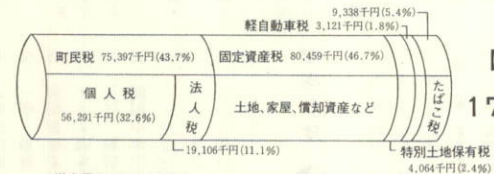

【町税の内訳】

172,379千円