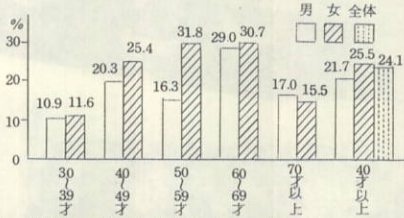

ゲートボール競技大会組合せ表

こちら保健婦です

1 受診状況(年代別・男女別受診率)

昭和60年度肺がん検診の結果

肺がん検診受診者は、男218名、女349名計569名です。その中で40才以上は男198名、女327名、計525名でした。その中で働き盛りの50才代男性の受診率が低いようです。又、喫煙の少ない女性の受診率が上がったようです。来年度は男性の受診が向上するよう女性の方から呼びかけて下さい。

2 地区別・男女別受診率(40才以上)