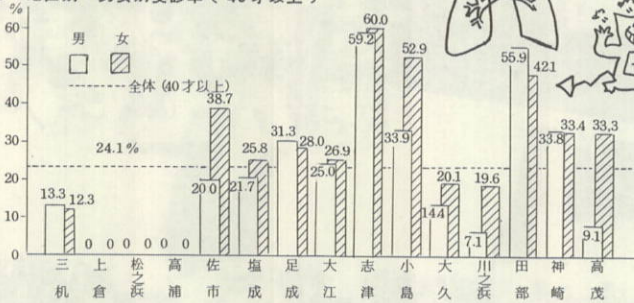

◎全般的に統合に対する関心度(既統合地区もあり)が低い。

“老人パワー爆発”

ゲートボール競技大会

三机Aチーム優勝

十月二十七日、秋晴れのもと三机小中グラウンドにおいてゲートボール大会が行われた。参加者は百二十人。伊方町九町からも二十人程の見学者がおとづれて熱戦に見入っていた。

各競技とも接戦で、きん差の勝負が多く、球を打つ手にも自然と力がいはい。

老人パワー爆発を思わせる好ゲームが展開された。

ゲートボール大会競技結果は次のとおり。

ゲートボール競技大会組合せ表

こちら保健婦です

1 受診状況(年代別・男女別受診率)

昭和60年度肺がん検診の結果

肺がん検診受診者は、男218名、女349名計569名です。その中で40才以上は男198名、女327名、計525名でした。その中で働き盛りの50才代男性の受診率が低いようです。又、喫煙の少ない女性の受診率が上がったようです。来年度は男性の受診が向上するよう女性の方から呼びかけて下さい。

2 地区別・男女別受診率(40才以上)

3 受診率ベスト5

男	女	全体
1 志津(59.2)%	1 志津(60.0)%	1 志津(59.7)%
2 田部(55.9)	2 小島(52.9)	2 田部(50.5)
3 小島(33.9)	3 田部(48.1)	3 小島(44.2)
4 神崎(33.8)	4 佐市(38.7)	4 神崎(33.5)
5 足成(31.3)	5 神崎(33.4)	5 佐市(31.4)

愛のたすけ合い108名の協力を!

去る9月24、25日の両日実施した献血に108名の方が、下さいました。その中で7名の方が、血圧・血液比量の検査値が悪く残念ながら献血することができませんでした。8名の町外の方も献血に御協力下さいました。血液は尊い生命を救います。献血に御協力下さり深く感謝しております。献血場所別人数は下記の通りです。