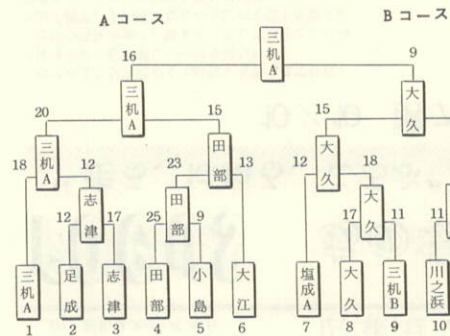

◎全般的に統合に対する関心度(既統合地区もあり)が低い。

“老人パワー爆発”

ゲートボール競技大会

三机Aチーム優勝

十月二十七日、秋晴れのもと三机小中グラウンドにおいてゲートボール大会が行われた。参加者は百二十人。伊方町九町からも二十人程の見学者がおとづれて熱戦に見入っていた。

各競技とも接戦で、きん差の勝負が多く、球を打つ手にも自然と力がいはい。

老人パワー爆発を思わせる好ゲームが展開された。

ゲートボール大会競技結果は次のとおり。

ゲートボール競技大会組合せ表

こちら保健婦です

1 受診状況(年代別・男女別受診率)

昭和60年度肺がん検診の結果

肺がん検診受診者は、男218名、女349名計569名です。その中で40才以上は男198名、女327名、計525名でした。その中で働き盛りの50才代男性の受診率が低いようです。又、喫煙の少ない女性の受診率が上がったようです。来年度は男性の受診が向上するよう女性の方から呼びかけて下さい。

2 地区別・男女別受診率(40才以上)