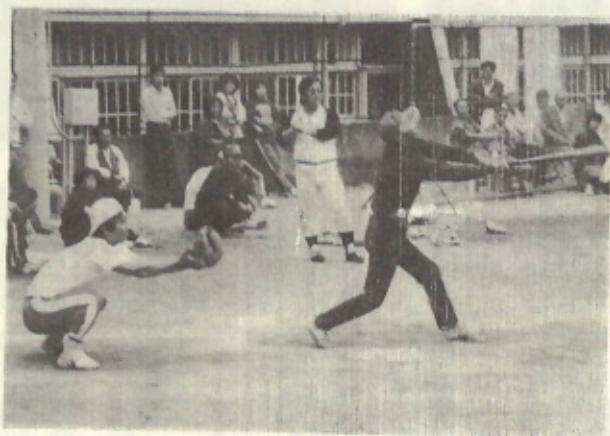

ホー ム ラ ン ? (ソフト大会から)

作文

ほくのおじいさん

足成小学堂二年

小田 竜二

ほくのおじいさんは、八十六才です。

でも、こしもまがってはいない耳もよくきこえます。ほくが、ふろにはいっているとき、じいちゃんが

あちやんが、はいって来ました。あちやんが、「竜、じいちゃん、すってあげ。」と言ったので、せなかを少しすって上げました。

ほくが、「小さいころ、じいちゃんここに、行くとおかしをくれました。」

兄だいたい三人が、おかずをもって行くと、五十円くらい、かあちゃんがおらん時、じいちゃんがふろを、売ってくれたり、また、さかなやさんが来た時、さかなを

こうで、れいぞうこに入れてくれます。じいちゃんどこに行くと、こはもを食べてくれます。

昔までは、えい子を、つれて、たけど、今は、はいくえんには、はいっているのです。つれなくていいです。帰ったときや、日曜は、ねえちゃんが、つれたり、えい子は、自分であそびます。

ほくが、つりに行きたいときは、じいちゃんここに、行って「つり作ってや。」と言ったり作ってくれます。

そんなおじいちゃんに、いつまでも、生きてほしいです。そして、なが生きのしんきろくを、作ってほしいです。

おもな内容

- ◆ソフト大会……………1
- ◆作文……………1
- ◆事業実施状況……………2
- ◆第一分団県大会……………2
- ◆県民たすけあい総参加運動実施について……………3
- ◆お知らせ……………3~4
- ◆人々のうごき……………4