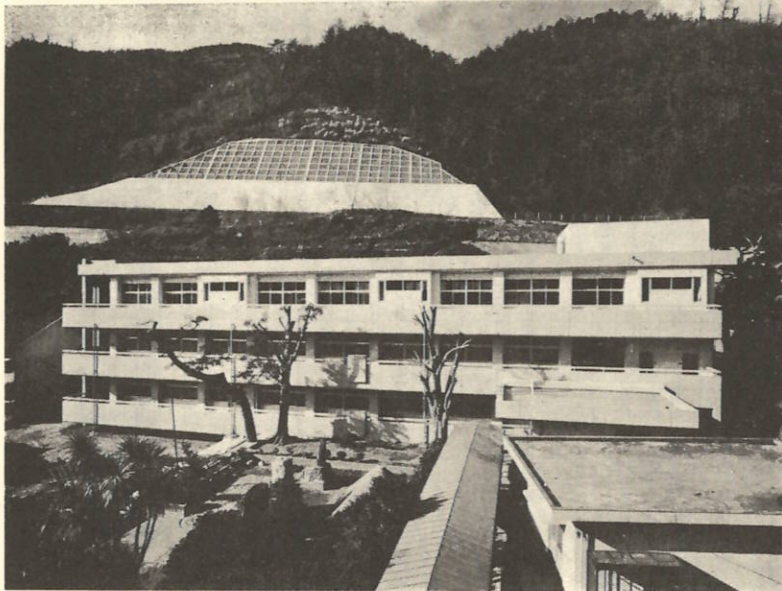

町公所 伊方町 尾上八幡宮 電話 2001

伊方中学校舎(一号)が完成

一階被服室 二階理科室 三階クラスルーム

伊方中学校特別一号校舎が完成。近代感あふれるモダンな校舎が教室、理科準備室、薬品室、被服室、調理室、染色室、相談室、女子更衣室など、二階は第一理科室、第二理科室、各教室とも明るいムードで設計された。

姿一新……立派な特別校舎ができあがりました

されているほか、廊下の床面には左右色ちがいで配色されているなど、いろいろな工夫がなされています。

二号校舎も

もうすぐ完成。一号校舎の裏に特別一号校舎も建設されていますが、もうすぐ完成します。

この二号校舎は鉄筋コンクリート二階建、延床面積五百一十二平方メートル、六千七百二十平方メートルで建設されているものです。

一階は金工・木工室、準備室、製図室。

二階が図書室、礼法室、和室(十二帖)、書庫となっています。

こうした学校施設や環境整備の充実が、近代教育のうえで欠かすことができません。しかし、施設や環境は良くなっても、問題は中身です。

伊方中学校生徒のみなさん、立派な校舎に改めたいよう、しっかりと入学していただくように、心掛けてまいります。

中之浜集会所が完成しました。鉄筋コンクリート2階建、延床面積180.92平方メートル、工事費1,700万円(うち電源立地促進対策特別交付金600万円)で改築したものです。1階は会議室(10帖)、ホール、調理室、物置、便所。2階が集議室(36帖)、ステージ、放送室、バルコニー、控室(3帖)からなっています。また、前庭も庭木が植えこまれ、美しく環境整備されました。このころ、同地区自治の拠点として活用されます。