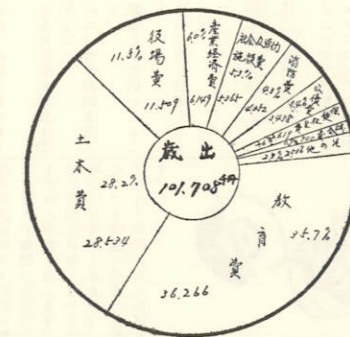

今月の税金 昭和30年度 固定資産税 (第2期分)

納税は期限内に 納税しなさい

Table of tax items and amounts, including sections for '支所', '戸籍課', '戸籍課', '戸籍課', etc.

Table of budget items for '昭和三十年代 伊方町 歳入歳出予算' (昭和三十年代 伊方町 歳入歳出予算)