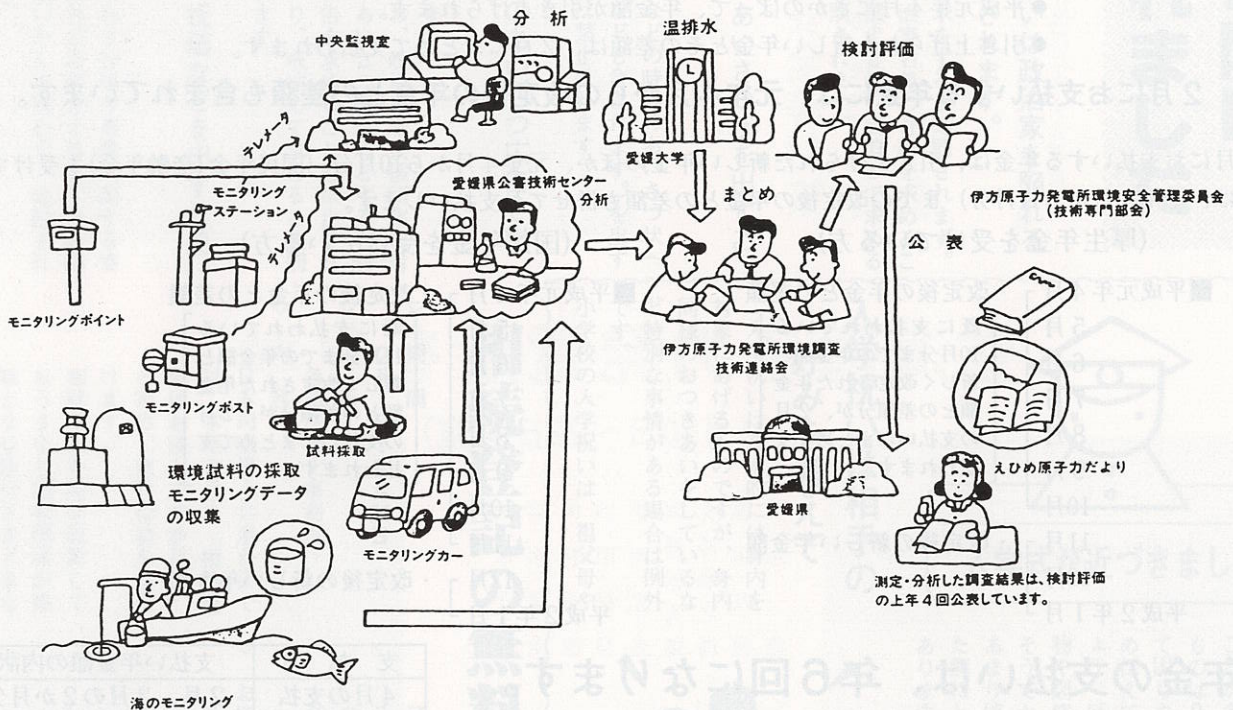

佐賀県 玄海原子力発電所

2月は 省エネルギー月間

省エネは 未来の子供への おくりもの

エネルギー資源は、有限なものです。それを考えれば、エネルギーを効率よく使うことは、未来の子供たちへの貴重な贈り物となることでしょう。

まず、身近で省エネルギー対策を!!

原子力発電所周辺での放射線の監視はどのようになっていますか。

原子力発電所周辺では、愛媛県や四国電力などが、モニタリングステーションやモニタリングポストなどを設置して連続的に環境放射線を測定しています。また海水や、海産生物、土壌、農作物などを定期的に採取して、放射能を分析・測定するなど、安全の確認を行っています。これを環境放射線モニタリングといいます。