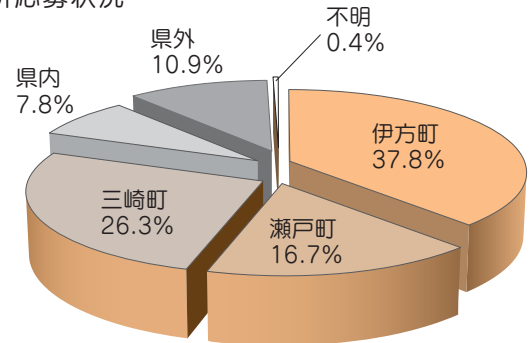

新町の名称公募結果

1、応募総件数 1,788件

- ①有効件数 1,607件
 - 〔一般分 806件〕
 - 〔3町内学校分 801件〕
 - ②無効件数 181件
 - 〔1人2件以上応募したもの 49件〕
 - 〔よみかた、理由のないもの 132件〕
- ※公募締切後応募したもの 4件
(応募総件数には含まない)

③応募作品種別数 473種類

2、応募方法による分類 (有効数:1,607件)

- ①専用はがき 454件
- ②官製はがき等 53件
- ③封書 6件
- ④FAX 41件
- ⑤メール 108件
- ⑥持参 144件
- ⑦3町内学校専用紙 801件

●応募方法別状況

3、住所別状況:一般分 (有効数:806件)

- ①伊方町 305件
- ②瀬戸町 135件
- ③三崎町 212件
- ④県内 63件
- ⑤県外 88件
- ⑥不明 3件

3町分合計 652件

●住所応募状況

4、年齢別状況:一般分 (有効数:806件)

- ①10歳未満 20件
- ②10歳代 36件
- ③20歳代 68件
- ④30歳代 87件
- ⑤40歳代 113件
- ⑥50歳代 155件
- ⑦60歳代 144件
- ⑧70歳以上 172件
- ⑨不明 11件