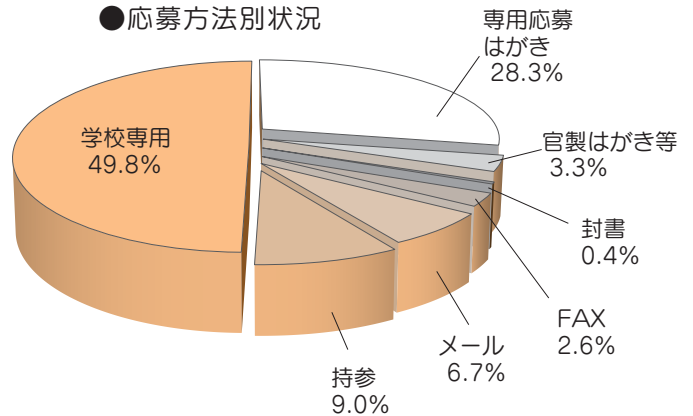

新町の名称公募結果

1、応募総件数 1,788件

- ①有効件数 1,607件
 - 〔一般分 806件〕
 - 〔3町内学校分 801件〕
 - ②無効件数 181件
 - 〔1人2件以上応募したもの 49件〕
 - 〔よみかた、理由のないもの 132件〕
- ※公募締切後応募したもの 4件
(応募総件数には含まない)

③応募作品種別数 473種類

2、応募方法による分類 (有効数:1,607件)

- ①専用はがき 454件
- ②官製はがき等 53件
- ③封書 6件
- ④FAX 41件
- ⑤メール 108件
- ⑥持参 144件
- ⑦3町内学校専用紙 801件

●応募方法別状況

3、住所別状況:一般分 (有効数:806件)

- ①伊方町 305件
- ②瀬戸町 135件
- ③三崎町 212件
- ④県内 63件
- ⑤県外 88件
- ⑥不明 3件

3町分合計 652件

●住所応募状況

4、年齢別状況:一般分 (有効数:806件)

- ①10歳未満 20件
- ②10歳代 36件
- ③20歳代 68件
- ④30歳代 87件
- ⑤40歳代 113件
- ⑥50歳代 155件
- ⑦60歳代 144件
- ⑧70歳以上 172件
- ⑨不明 11件