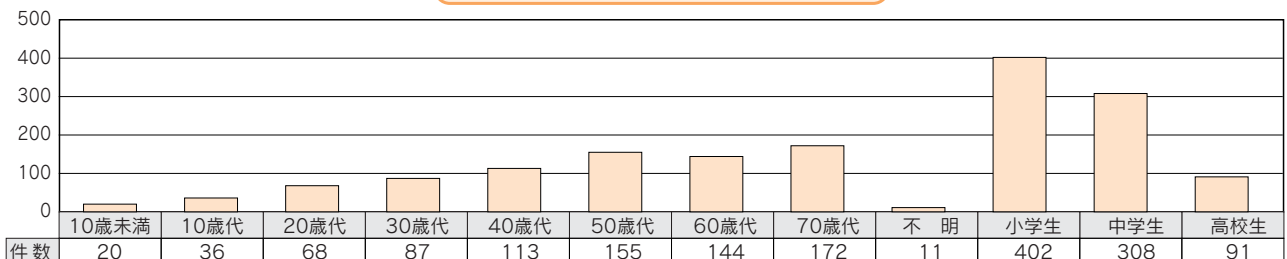

5、3町内学校別状況 (有効数:801件)

- ①小学生 402件
- ②中学生 308件
- ③高校生 91件

年齢別応募状況